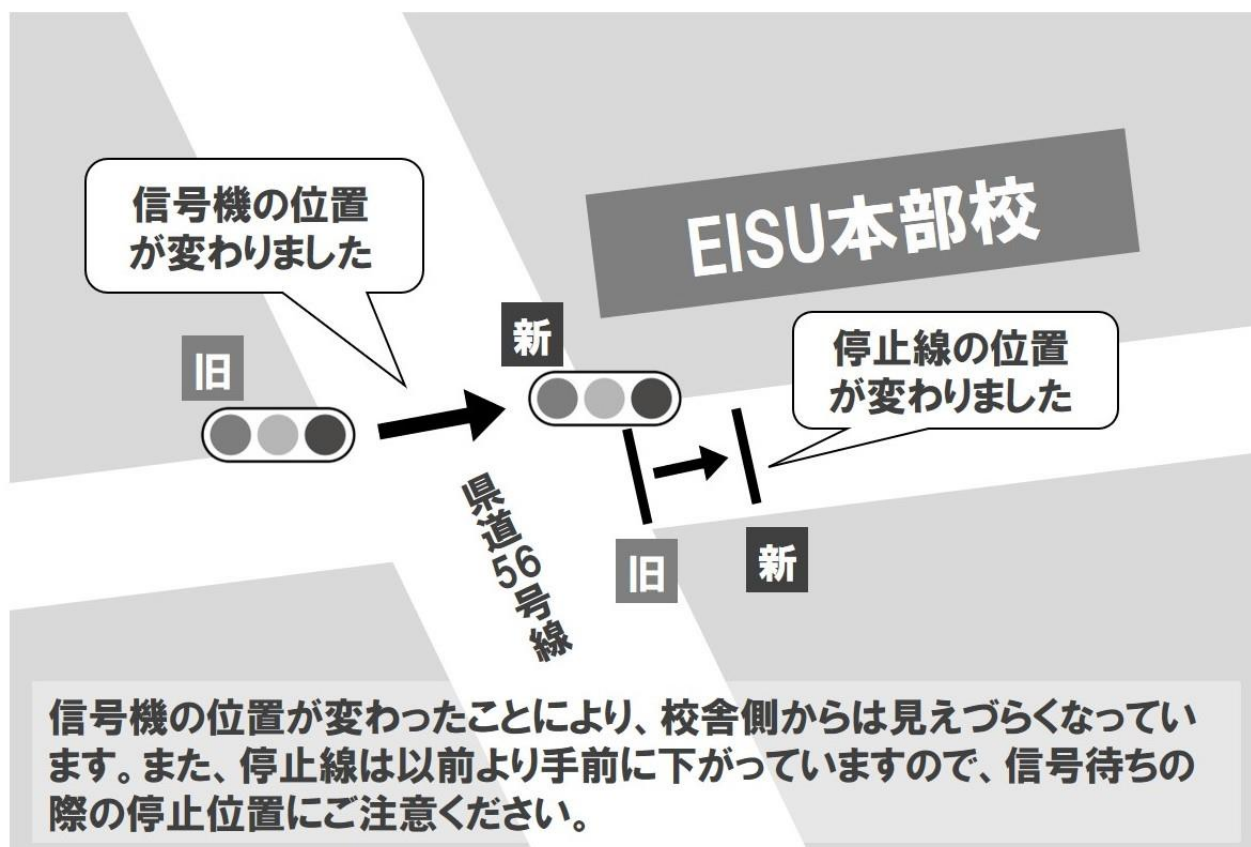

2021年10月

保護者各位

EISU グループ 本部校

送迎に関するご案内

拝啓 時下ますますご清祥のこととお喜び申し上げます。平素は格別のご高配を賜り厚く御礼申し上げます。また、日頃よりEISUグループの指導に対してご理解とご協力を賜り、誠に有難うございます。

9月より、校舎近くの信号機の位置が変わり、それに伴い、停止線の位置も変わりました。下記をご覧いただき、授業や模試の送迎の際にご注意いただきますよう、よろしくお願いいたします。

敬具

記

信号機・停止線の変更について

不明な点などございましたら、校舎にお問い合わせください。

以上